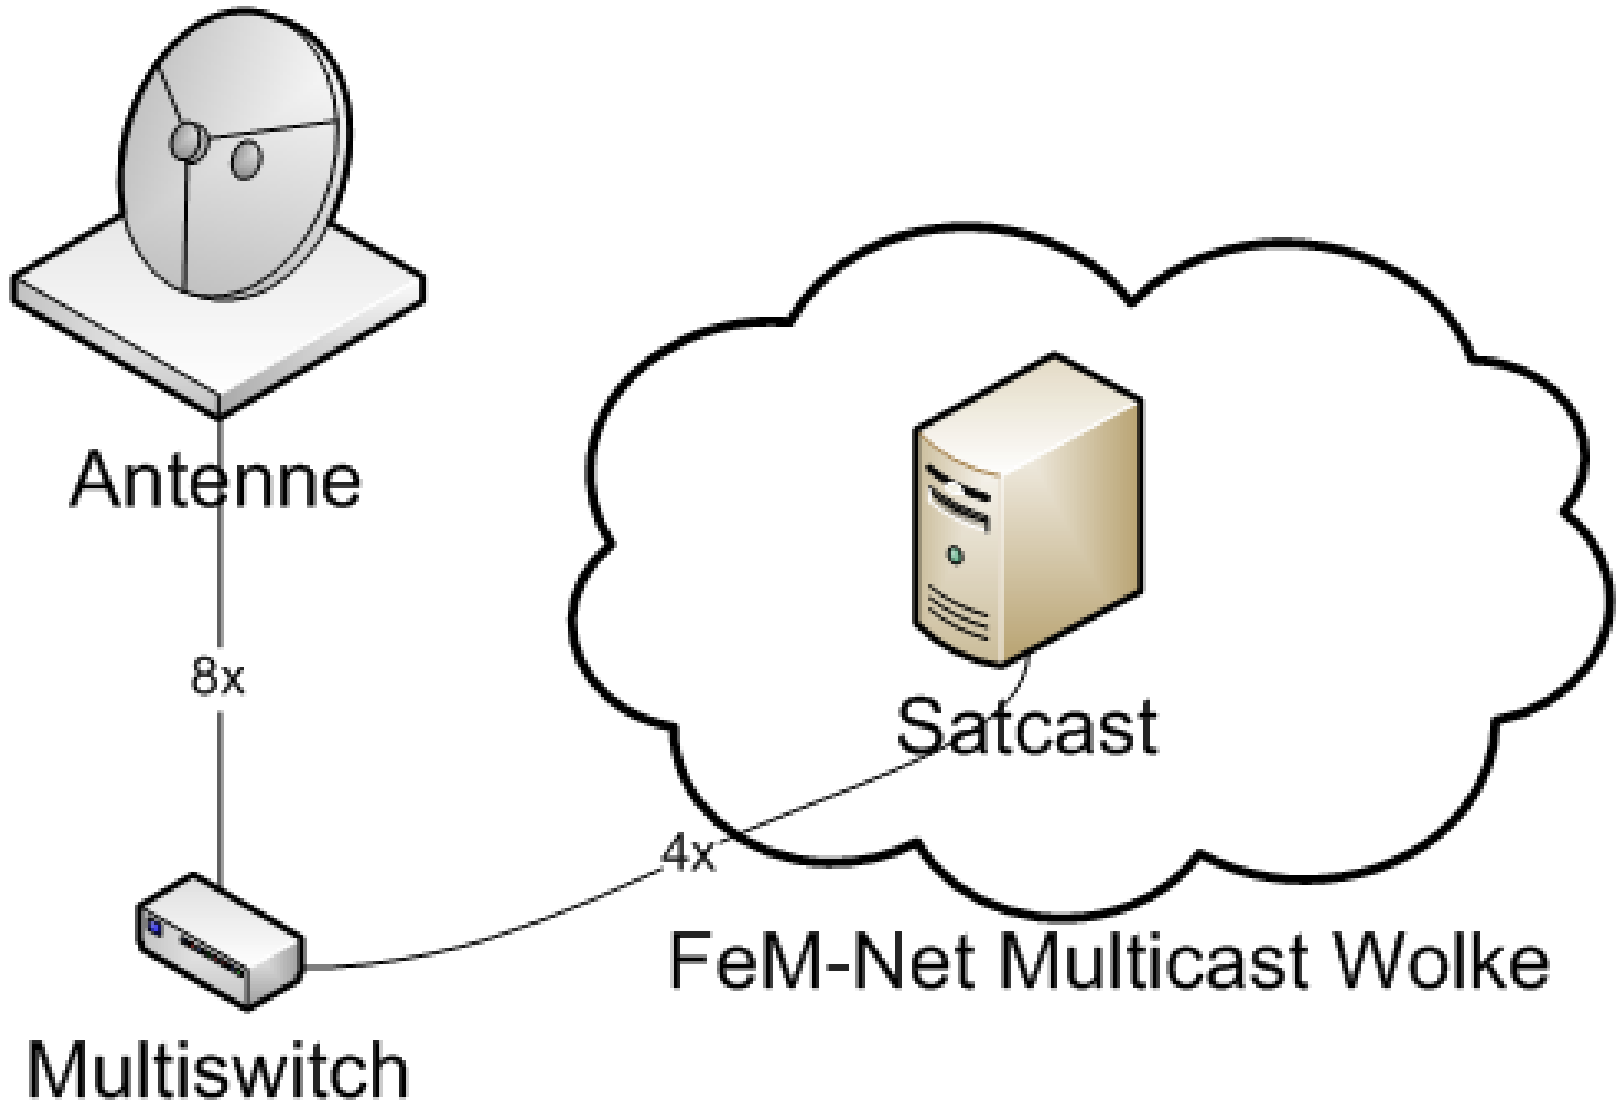

IP-TV im FeM-Net

<http://dokumentenserver/sites/streaming/ProjektSatcast/>

Daniel Kirstenpfad

www.schrankmonster.de

Internet-Protokoll + TV = IPTV

- Motivation
 - Qualität des TV Signals auf dem Campus...
 - ausländische TV Sender?
 - Wie geht das eigentlich?

Aktueller Aufbau

Aktueller Aufbau

- Multiswitch → 4 DVB-S Budget PCI Karten in „Satcast“
- Läuft unter Linux
- Streaming Software:
 - DVBTtools: sourceforge.net/projects/dvbttools
- Minimal angepasste Version von dvbstream
 - Streams per Multicast (1x pro Sender)
- Durch DVB-S Konzeption ist es möglich mehr als einen Sender pro DVB-S PCI Karte zu empfangen

Multicast?

- Ein Sender sendet für viele Empfänger
 - Jeder Empfänger „abonniert“ eine Multicastgruppe
 - keine direkte Verbindung zum Server
 - durch IGMP Snooping bekommen nur die Enduser Switche den Datenstrom wenn er auch angefordert wird
 - IPTV mit Unicast nicht machbar

Bisherige technische Probleme

- IGMP Snooping nicht in jedem Block aktiviert
- CISCO 6509 zerwürfelt Datenstrom wenn mehr als zwei Nutzer den gleichen Multicast Datenstrom ansehen wollen
 - Neue Version des Routers soll diesen Fehler nichtmehr haben
- RTP oder nur UDP?