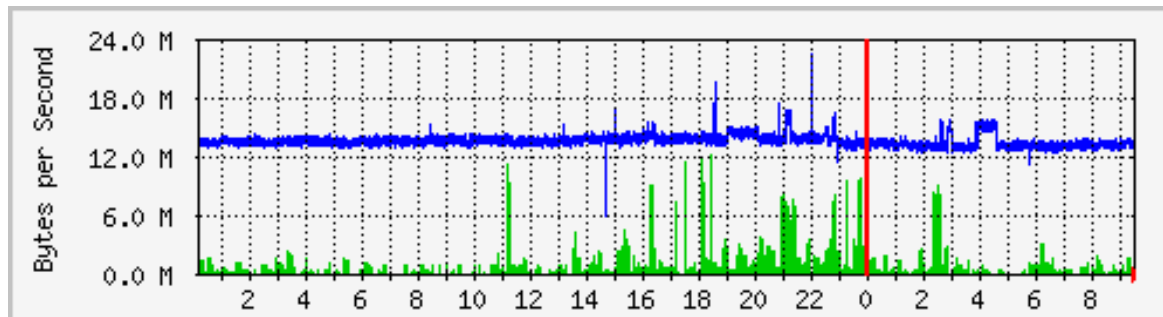

Aktueller Aufbau

Aktueller Aufbau

- Multiswitch → 4 DVB-S Budget PCI Karten in „Satcast“
- Läuft unter Linux
- Streaming Software:
 - DVBTtools: sourceforge.net/projects/dvbttools
- Minimal angepasste Version von dvbstream
 - Streams per Multicast (1x pro Sender)
- Durch DVB-S Konzeption ist es möglich mehr als einen Sender pro DVB-S PCI Karte zu empfangen

Multicast?

- Ein Sender sendet für viele Empfänger
 - Jeder Empfänger „abonniert“ eine Multicastgruppe
 - keine direkte Verbindung zum Server
 - durch IGMP Snooping bekommen nur die Enduser Switche den Datenstrom wenn er auch angefordert wird
 - IPTV mit Unicast nicht machbar

Bisherige technische Probleme

- IGMP Snooping nicht in jedem Block aktiviert
- CISCO 6509 zerwürfelt Datenstrom wenn mehr als zwei Nutzer den gleichen Multicast Datenstrom ansehen wollen
 - Neue Version des Routers soll diesen Fehler nichtmehr haben
- RTP oder nur UDP?