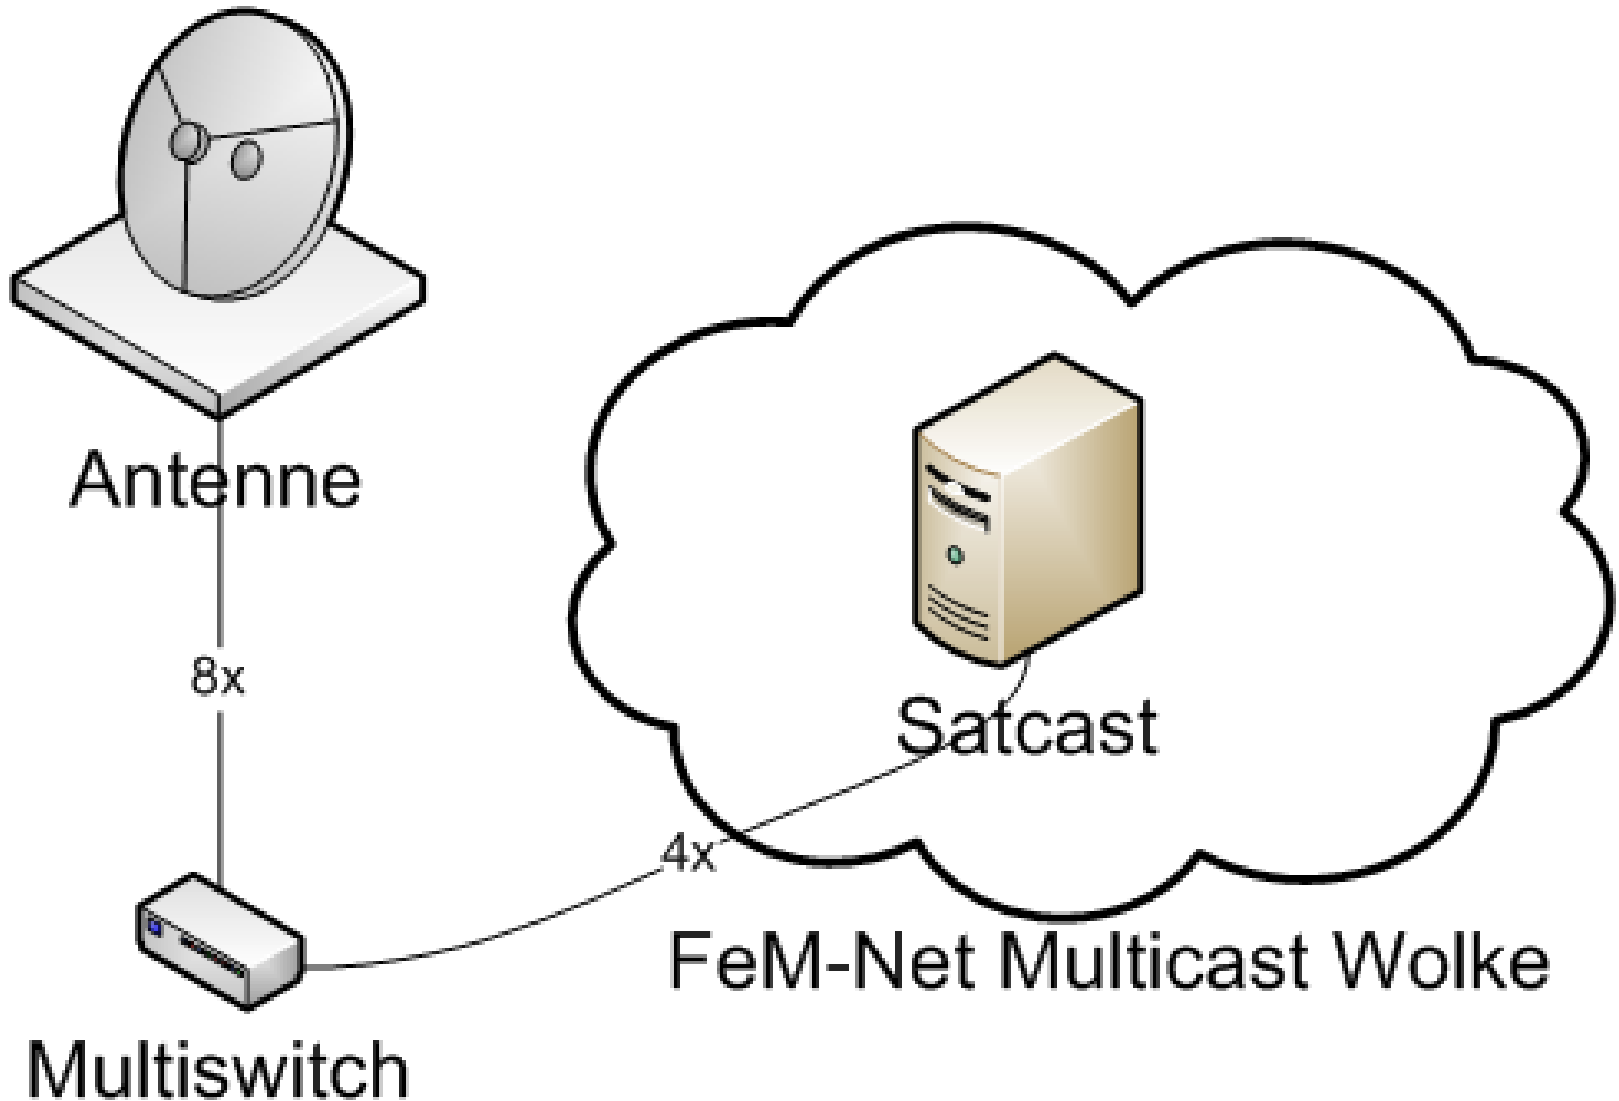

IP-TV im FeM-Net

<http://dokumentenserver/sites/streaming/ProjektSatcast/>

Daniel Kirstenpfad

www.schrankmonster.de

Internet-Protokoll + TV = IPTV

- Motivation
 - Qualität des TV Signals auf dem Campus...
 - ausländische TV Sender?
 - Wie geht das eigentlich?

Aktueller Aufbau

Aktueller Aufbau

- Multiswitch → 4 DVB-S Budget PCI Karten in „Satcast“
- Läuft unter Linux
- Streaming Software:
 - DVBTtools: sourceforge.net/projects/dvbttools
- Minimal angepasste Version von dvbstream
 - Streams per Multicast (1x pro Sender)
- Durch DVB-S Konzeption ist es möglich mehr als einen Sender pro DVB-S PCI Karte zu empfangen

Multicast?

- Ein Sender sendet für viele Empfänger
 - Jeder Empfänger „abonniert“ eine Multicastgruppe
 - keine direkte Verbindung zum Server
 - durch IGMP Snooping bekommen nur die Enduser Switches den Datenstrom wenn er auch angefordert wird
 - IPTV mit Unicast nicht machbar

Bisherige technische Probleme

- IGMP Snooping nicht in jedem Block aktiviert
- CISCO 6509 zerwürfelt Datenstrom wenn mehr als zwei Nutzer den gleichen Multicast Datenstrom ansehen wollen
 - Neue Version des Routers soll diesen Fehler nichtmehr haben
- RTP oder nur UDP?