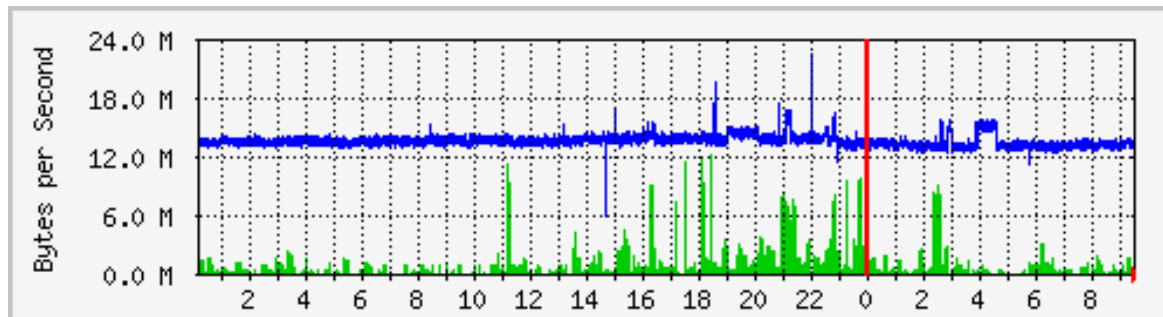

Aktueller Aufbau

Aktueller Aufbau

- Multiswitch → 4 DVB-S Budget PCI Karten in „Satcast“
- Läuft unter Linux
- Streaming Software:
 - DVBTtools: sourceforge.net/projects/dvbttools
- Minimal angepasste Version von dvbstream
 - Streams per Multicast (1x pro Sender)
- Durch DVB-S Konzeption ist es möglich mehr als einen Sender pro DVB-S PCI Karte zu empfangen

Multicast?

- Ein Sender sendet für viele Empfänger
 - Jeder Empfänger „abonniert“ eine Multicastgruppe
 - keine direkte Verbindung zum Server
 - durch IGMP Snooping bekommen nur die Enduser Switches den Datenstrom wenn er auch angefordert wird
 - IPTV mit Unicast nicht machbar

Bisherige technische Probleme

- IGMP Snooping nicht in jedem Block aktiviert
- CISCO 6509 zerwürfelt Datenstrom wenn mehr als zwei Nutzer den gleichen Multicast Datenstrom ansehen wollen
 - Neue Version des Routers soll diesen Fehler nichtmehr haben
- RTP oder nur UDP?